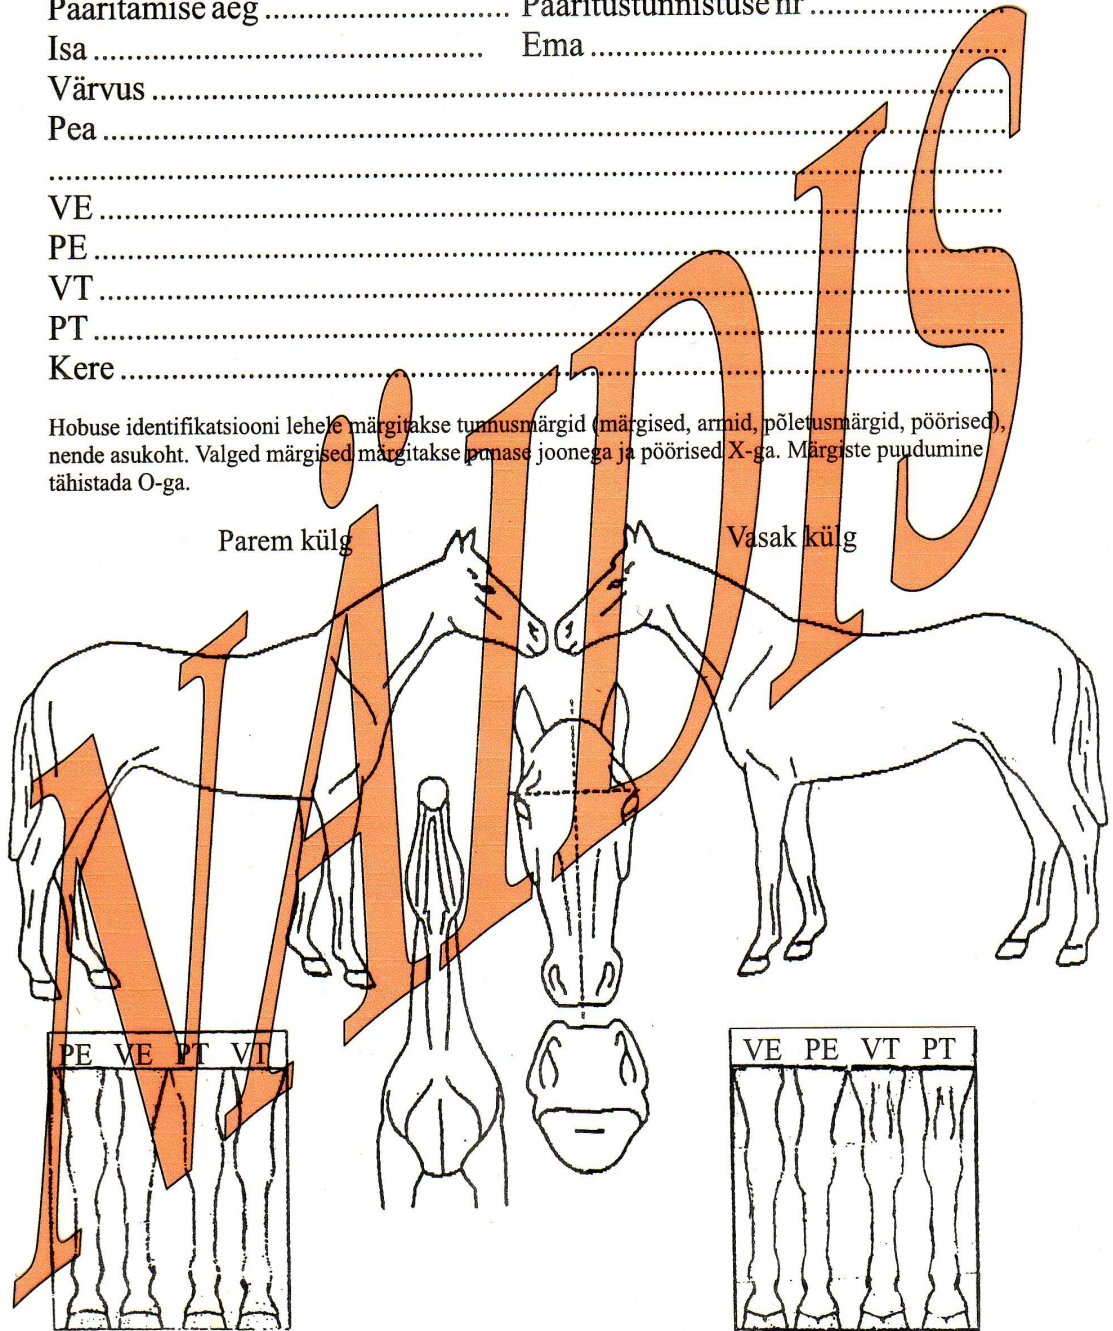

EESTI HOBUSEKASVATAJATE SELTS HOBUSE IDENTIFIKATSIOON

Nimi Sugu

Tõug Sünniaeg

Sünnikoht

Omanik

Paaritamise aeg Paaritustunnistuse nr

Isa Ema

Värvus

Pea

.....

VE

PE

VT

PT

Kere

Hobuse identifikatsiooni lehele märgitakse tuanusmärgid (märgised, armid, põletusmärgid, pöörised), nende asukoht. Valged märgised märgitakse punase joonega ja pöörised X-ga. Märgiste puudumine tähistada O-ga.